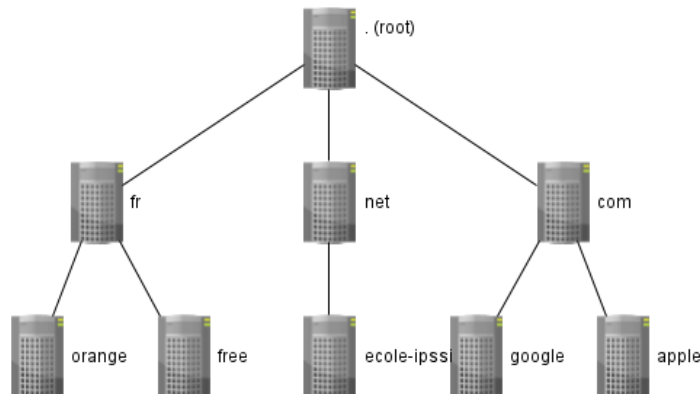

## DNS DOMAIN NAME SYSTEM

[www.google.fr](http://www.google.fr) <=> 216.58.213.67

Service permettant de résoudre les noms de domaine en adresse IP et inversement.

www	.	google	.	fr	.
Nom d'hôte	séparateur	Nom du domaine			
Nom d'hôte	séparateur	Domaine de second niveau	séparateur	TLD (Top Level Domain) Domaine de premier niveau	Root racine DNS
FQDN (Fully Qualified Domain Name)					

### Organisation hiérarchique