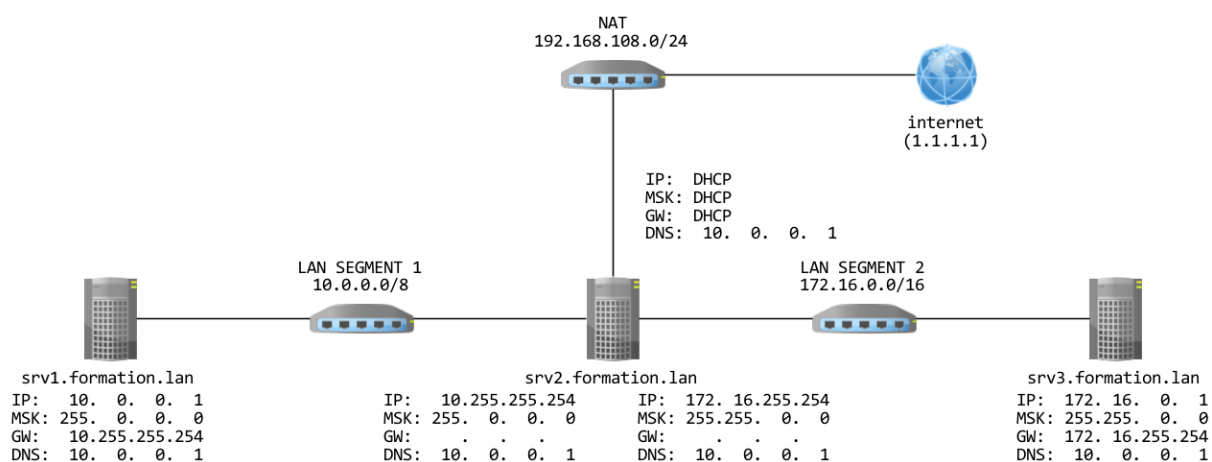

### Organisation hiérarchique

### Mise en Pratique

Serveur DNS

```
ZRD "p" formation.lan
ZRI "p" 10.in-addr.arpa
ZRI "p" 16.172.in-addr.arpa
```

Sur le serveur srv1.formation.lan ayant l'adresse IP 10.0.0.1 nous allons créer 3 zones de recherche: